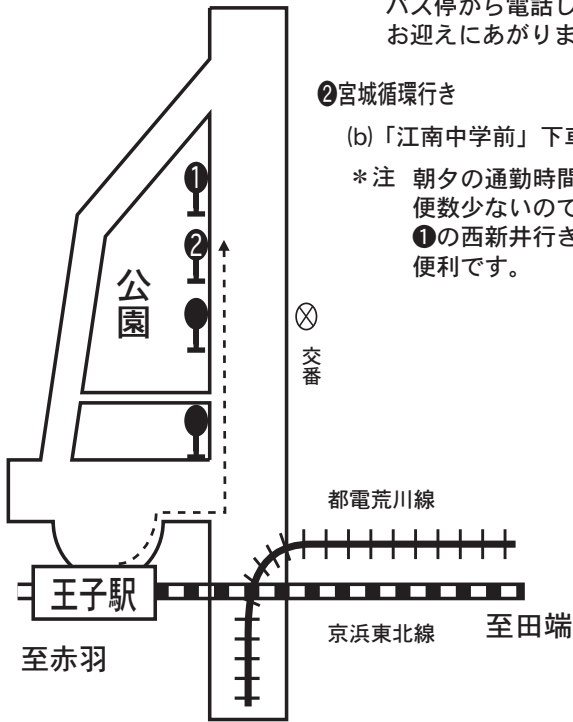

王子駅經由順路

①西新井駅行き

(a)「宮城2丁目」下車徒歩5分
バス停から電話して頂ければ
お迎えにあがります。

②宮城循環行き

(b)「江南中学前」下車徒歩1分

*注 朝夕の通勤時間帯以外は
便数少ないので、昼間は
①の西新井行きのバスが
便利です。

田端駅經由順路

バス停は改札を出て右方向の横断歩道を渡り、二つある
バス停の進行方向前方の「荒川土手」行きに乗って、
(c)「宮城都営住宅前」にて下車、徒歩5分程で着きます。