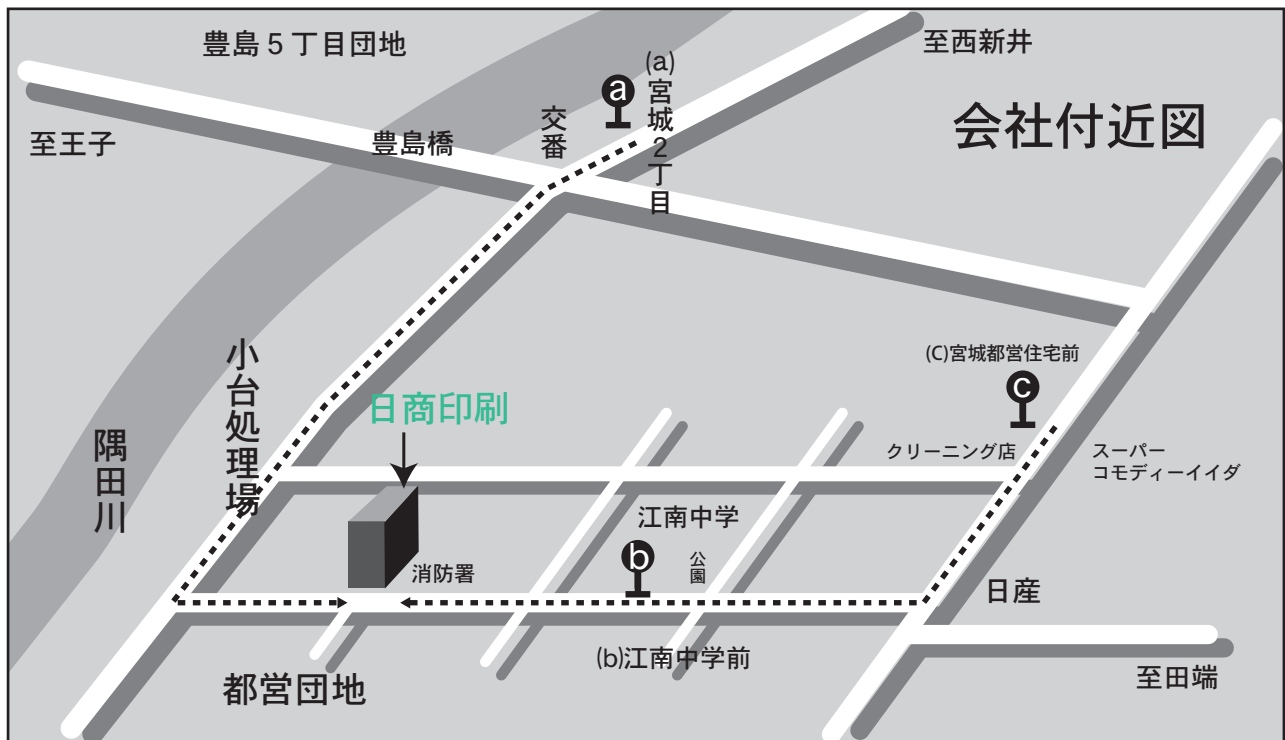

王子駅經由順路

①西新井駅行き

(a)「宮城2丁目」下車徒歩5分
バス停から電話して頂ければ
お迎えにあがります。

②宮城循環行き

(b)「江南中学前」下車徒歩1分

*注 朝夕の通勤時間帯以外は
便数少ないので、昼間は
①の西新井行きのバスが
便利です。

田端駅經由順路

バス停は改札を出て右方向の横断歩道を渡り、二つある
バス停の進行方向前方の「荒川土手」行きに乗って、
(c)「宮城都営住宅前」にて下車、徒歩5分程で着きます。