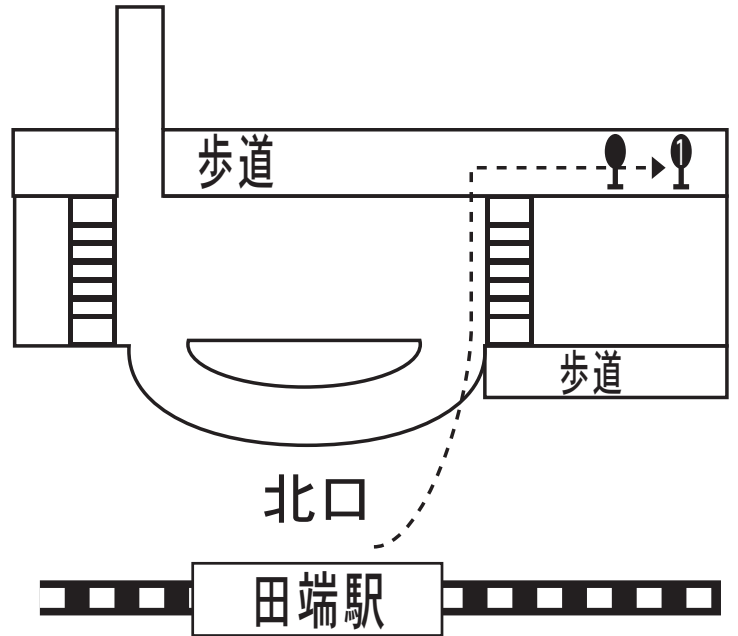

王子駅經由順路

①西新井駅行き

(a)「宮城2丁目」下車徒歩5分
バス停から電話して頂ければ
お迎えにあがります。

②宮城循環行き

(b)「江南中学前」下車徒歩1分

*注 朝夕の通勤時間帯以外は
便数少ないので、昼間は
①の西新井行きのバスが
便利です。

田端駅經由順路

バス停は改札を出て右方向の横断歩道を渡り、二つある
バス停の進行方向前方の「荒川土手」行きに乗って、
(c)「宮城都営住宅前」にて下車、徒歩5分程で着きます。